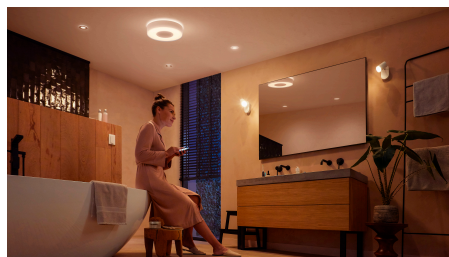

## Ovládejte aplikací Bluetooth až 10 světel

Aplikace Hue Bluetooth vám umožňuje ovládat chytré osvětlení Hue v jedné místnosti u vás doma. Můžete přidat až deset chytrých světel a ovládat je jednoduchým stisknutím tlačítka na vašem mobilním zařízení.

## Vytvořte si atmosféru s chytrým bílým osvětlením v teplých i studených odstínech

Vyberte si z více než 50 000 odstínů teplého nebo studeného bílého světla a navodte si v koupelně dokonalou atmosféru pro každou aktivitu a denní dobu. Ráno si můžete rozsvítit jasné bílé světlo, které vám dodá energii a čilost, a večer zase můžete odpočívat při tlumené zlatavé záři.