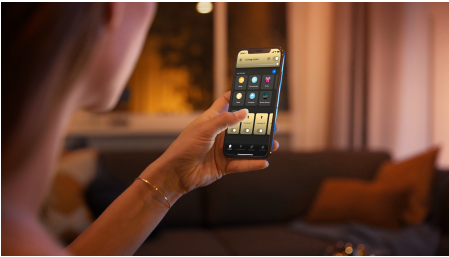

### Snadné a chytré osvětlení

- Ovládejte aplikací Bluetooth až 10 světel
- Ovládejte světla hlasem\*
- Hue Bridge vám přinese kompletní nabídku funkcí pro chytré osvětlení
- Vytvořte si atmosféru s chytrým bílým osvětlením v teplých i studených odstínech
- Vytvořte si zážitky šité na míru s barevným chytrým osvětlením
- Voděodolné chytré světlo do koupelny (IP44)

## Ovládejte aplikací Bluetooth až 10 světel

Aplikace Hue Bluetooth vám umožňuje ovládat chytré osvětlení Hue v jedné místnosti u vás doma. Můžete přidat až deset chytrých světel a ovládat je jednoduchým stisknutím tlačítka na vašem mobilním zařízení.