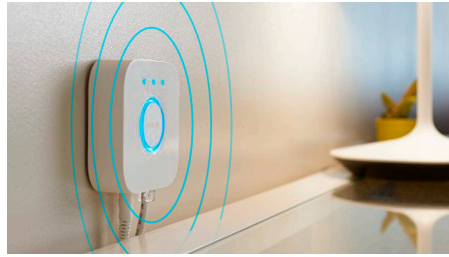

Hue Bridge vám přinese kompletní nabídku funkcí pro chytré osvětlení

Pořídte si ke svým chytrým světům Hue Bridge (prodává se samostatně). Vychutnejte si kompletní nabídku funkcí řady Philips Hue. Hue Bridge vám umožní přidat až 50 chytrých světel, která můžete u sebe doma ovládat. Pokud chcete celou konfiguraci chytrého domácího osvětlení automatizovat, vytvořte si rutiny. Ovládejte světla, i když právě nejste doma, a pořídte si k nim i další příslušenství, jako jsou senzory pohybu nebo chytré spínače.