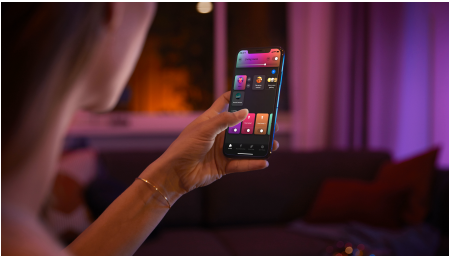

## Jednoduše chytré osvětlení

Získejte výkonné osvětlení na každou příležitost. Pořídte si závěsné svítidlo Flourish, které vyzařuje teplé i studené bílé světlo i škálu barevných odstínů. Lze použít samostatně, nebo jako součást systému chytrého osvětlení přes Hue Bridge.

### Snadné a chytré osvětlení

- Ovládejte aplikací Bluetooth až 10 světel
- Ovládejte světla hlasem\*
- Vytvořte si zážitky šité na míru s barevným chytrým světlem
- Navodte si správnou atmosféru teplým až studeným bílým světlem
- Získejte ideální světelná schémata pro vaše každodenní činnosti
- Hue Bridge vám přinese kompletní nabídku funkcí pro chytré osvětlení

## Ovládejte aplikací Bluetooth až 10 světel

Aplikace Hue Bluetooth vám umožňuje ovládat chytré osvětlení Hue v jedné místnosti u vás doma. Můžete přidat až deset chytrých světel a ovládat je jednoduchým stisknutím tlačítka na vašem mobilním zařízení.