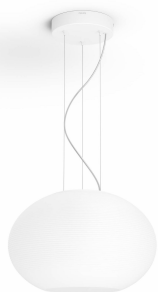

## Závěsné osvětlení Flourish

Hue White and Color  
Ambiance

Integrované LED

Ovládání pomocí aplikace přes  
Bluetooth

Ovládání pomocí aplikace nebo  
hlasem\*

Přidáním Hue Bridge získáte  
další funkce

8719514343528

## Jednoduše chytré osvětlení

Získejte výkonné osvětlení na každou příležitost. Pořídte si závěsné svítidlo Flourish, které vyzařuje teplé i studené bílé světlo i škálu barevných odstínů. Lze použít samostatně, nebo jako součást systému chytrého osvětlení přes Hue Bridge.

## Design a provedení

- Barva: bílá
- Materiál: sklo