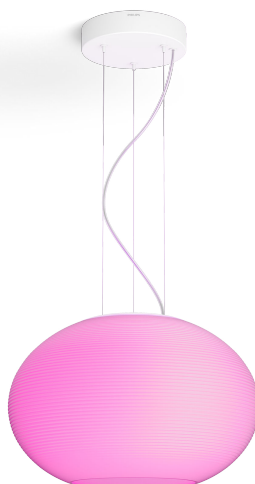

## Závěsné osvětlení Flourish

Hue White and Color  
Ambiance

Integrované LED

Ovládání pomocí aplikace přes  
Bluetooth

Ovládání pomocí aplikace nebo  
hlasem\*

Přidáním Hue Bridge získáte  
další funkce

8719514343528

## Jednoduše chytré osvětlení

Získejte výkonné osvětlení na každou příležitost. Pořídte si závěsné svítidlo Flourish, které vyzařuje teplé i studené bílé světlo i škálu barevných odstínů. Lze použít samostatně, nebo jako součást systému chytrého osvětlení přes Hue Bridge.

### Snadné a chytré osvětlení

- Ovládejte aplikací Bluetooth až 10 světel
- Ovládejte světla hlasem\*
- Vytvořte si zážitky šité na míru s barevným chytrým světlem
- Navodte si správnou atmosféru teplým až studeným bílým světlem
- Získejte ideální světelná schémata pro vaše každodenní činnosti
- Hue Bridge vám přinese kompletní nabídku funkcí pro chytré osvětlení

## Design a provedení

- Barva: bílá
- Materiál: sklo