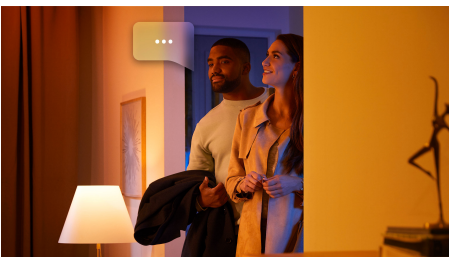

Ovládejte světla hlasem*

Philips Hue funguje s hlasovými asistenty Amazon Alexa či Google Assistant po spárování se zařízeními Google Nest nebo Amazon Echo. Pomocí jednoduchých hlasových příkazů můžete ovládat několik světel, ale i třeba jediné svítidlo v místnosti.