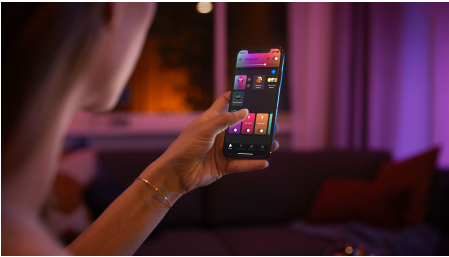

## Jednoduše chytré osvětlení

Nástěnné svítidlo Sana má elegantní design a zajišťuje nepřímé osvětlení. Navodte si ideální atmosféru libovolným odstínem bílého nebo barevného světla. Lze použít samostatně, nebo jako součást systému chytrého osvětlení přes Hue Bridge.

### Snadné a chytré osvětlení

- Ovládejte aplikací Bluetooth až 10 světel
- Ovládejte světla hlasem\*
- Vytvořte si zážitky šité na míru s barevným chytrým světlem
- Navodte si správnou atmosféru teplým až studeným bílým světlem
- Získejte ideální světelná schémata pro vaše každodenní činnosti
- Hue Bridge vám přinese kompletní nabídku funkcí pro chytré osvětlení

## Ovládejte aplikací Bluetooth až 10 světel

Aplikace Hue Bluetooth vám umožňuje ovládat chytré osvětlení Hue v jedné místnosti u vás doma. Můžete přidat až deset chytrých světel a ovládat je jednoduchým stisknutím tlačítka na vašem mobilním zařízení.