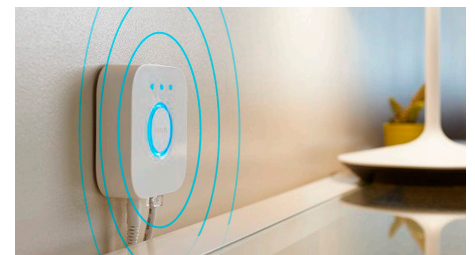

Hue Bridge vám přinese kompletní nabídku funkcí pro chytré osvětlení

Pořídte si ke svým chytrým světlům Hue Bridge (prodává se samostatně). Vychutnejte si kompletní nabídku funkcí řady Philips Hue. Hue Bridge vám umožní přidat až 50 chytrých světel, která můžete u sebe doma ovládat. Pokud chcete celou konfiguraci chytrého domácího osvětlení automatizovat, vytvořte si rutiny. Ovládejte světla, i když právě nejste doma, a pořídte si k nim i další příslušenství, jako jsou senzory pohybu nebo chytré spínače.