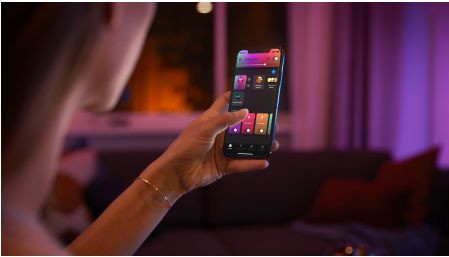

Jednoduše chytré osvětlení

Nástěnné svítidlo Sana má elegantní design a zajišťuje nepřímé osvětlení. Navodte si ideální atmosféru libovolným odstínem bílého nebo barevného světla. Lze použít samostatně, nebo jako součást systému chytrého osvětlení přes Hue Bridge.

Snadné a chytré osvětlení

- Ovládejte aplikací Bluetooth až 10 světel
- Ovládejte světla hlasem*
- Vytvořte si zážitky šité na míru s barevným chytrým světlem
- Navodte si správnou atmosféru teplým až studeným bílým světlem
- Získejte ideální světelná schémata pro vaše každodenní činnosti
- Hue Bridge vám přinese kompletní nabídku funkcí pro chytré osvětlení

Přednosti

Ovládejte aplikací Bluetooth až 10 světel

Aplikace Hue Bluetooth vám umožňuje ovládat chytré osvětlení Hue v jedné místnosti u vás doma. Můžete přidat až deset chytrých světel a ovládat je jednoduchým stisknutím tlačítka na vašem mobilním zařízení.

Vytvořte si zážitky šité na míru s barevným chytrým světlem

Proměňte svůj domov s více než 16 miliony barev a ihned vytvořte správnou atmosféru pro každou událost. Jediným stisknutím tlačítka můžete nastavit slavnostní náladu na večírek, proměnit váš obývací pokoj v kino, vylepšit váš domov s barevnými akcenty a mnohem více.