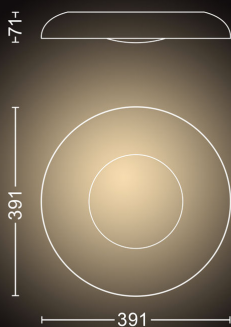

PHILIPS

Stropní svítidlo Still

Hue White Ambiance

Integrované LED

Ovládání pomocí aplikace přes Bluetooth

Včetně vypínače se stmívačem

Přidáním Hue Bridge získáte další funkce

8719514341371