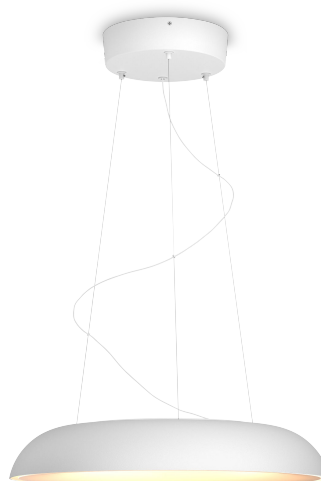

# PHILIPS

Závěsné svítidlo  
Amaze

Hue White Ambiance

Integrované LED

Ovládání pomocí aplikace přes  
Bluetooth

Včetně vypínače se stmívačem

Přidáním Hue Bridge získáte  
další funkce

8719514341098

## Jednoduše chytré osvětlení

Bílé závěsné svítidlo Philips Hue white ambiance Amaze s bílou atmosférou má jedinečný design, který splyne s designem jakékoli kuchyně či jídelny. Nabídne přirozené hřejivé i chladné tóny bílé a vestavěná světelná schémata. Ovládat ho můžete přiloženým vypínačem se stmívačem Hue nebo pomocí Bluetooth. Chcete-li objevit více vlastností inteligentního osvětlení, stačí připojit k Hue Bridge. Toužíte-li po opravdu dokonale osvětleném prostředí, umístěte svítidlo vodorovně nad zrcadlo, případně použijte svítidla dvě a umístěte je po obou stranách zrcadla visle.