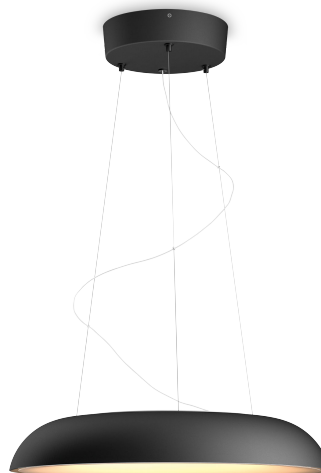

PHILIPS

Závěsné svítidlo
Amaze

Hue White Ambiance

Integrované LED

Ovládání pomocí aplikace přes
Bluetooth

Včetně vypínače se stmívačem

Přidáním Hue Bridge získáte
další funkce

8719514341074

Jednoduše chytré osvětlení

Černé závěsné svítidlo Philips Hue white ambiance Amaze s bílou atmosférou má jedinečný design, který splyne s designem jakékoli kuchyně či jídelny. Nabídne vám hřejivé i chladné tóny bílé a vestavěná světelná schémata. Ovládání pomocí Bluetooth nebo přiloženým vypínačem se stmívačem Hue. Chcete-li objevit více vlastností chytrého osvětlení, stačí připojit k Hue Bridge.

Různé

- Speciálně navrženo pro: Kuchyně
- Styl: Nadčasový
- Typ: Závěsné svítidlo

Rozměry a hmotnost výrobku

- Maximální výška: 150 cm
- Minimální výška: 13,1 cm
- Délka: 43,4 cm
- Čistá hmotnost: 2,870 kg
- Šířka: 43,4 cm