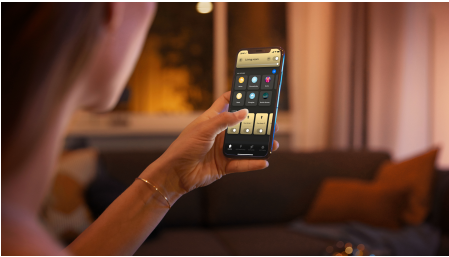

## Jednoduše chytré osvětlení

Nainstalujte si tyto dvě chytré LED žárovky s patičkou GU10 do bodových svítidel – poskytnou vám teplé i studené bílé světlo a možnost okamžitého bezdrátového stmívání v jakékoli místnosti.

### Snadné a chytré osvětlení

- Ovládejte aplikací Bluetooth až 10 světel
- Ovládejte světla hlasem\*
- Navodte si správnou atmosféru teplým až studeným bílým světlem
- Získejte ideální světelná schémata pro vaše každodenní činnosti
- Hue Bridge vám přinese kompletní nabídku funkcí pro chytré osvětlení

## Ovládejte aplikací Bluetooth až 10 světel

Aplikace Hue Bluetooth vám umožňuje ovládat chytré osvětlení Hue v jedné místnosti u vás doma. Můžete přidat až deset chytrých světel a ovládat je jednoduchým stisknutím tlačítka na vašem mobilním zařízení.