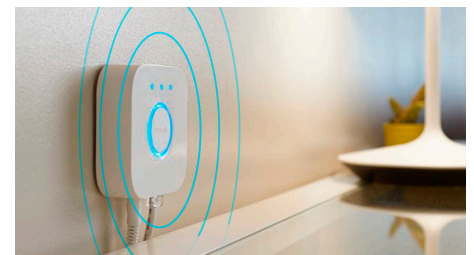

Hue Bridge vám přinese kompletní nabídku funkcí pro chytré osvětlení

Pořídte si ke svým chytrým světlům Hue Bridge (prodává se samostatně). Vychutnejte si kompletní nabídku funkcí řady Philips Hue. Hue Bridge vám umožní přidat až 50 chytrých světel, která můžete u sebe doma ovládat. Pokud chcete celou konfiguraci chytrého domácího osvětlení automatizovat, vytvořte si rutiny. Ovládejte světla, i když právě nejste doma, a pořídte si k nim i další příslušenství, jako jsou senzory pohybu nebo chytré spínače.