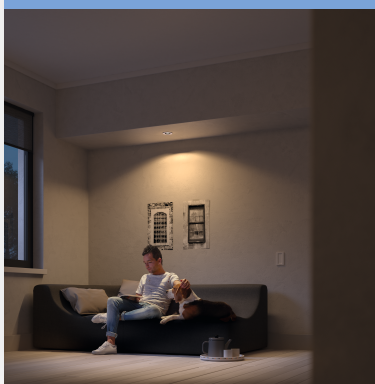

PHILIPS

Zápustné bodové svítidlo
Milliskin, rozšířené

Hue White Ambiance

Včetně žárovky LED GU10

Ovládání pomocí aplikace přes
Bluetooth

Ovládání pomocí aplikace nebo
hlasem*

Přidáním Hue Bridge získáte
další funkce

8719514338562

Jednoduše chytré osvětlení

Zapuštěné bílé bodové svítidlo Philips Hue white ambiance Milliskin s bílou atmosférou ladně doplní své okolí a nabídne vám hřejivé i chladné tóny bílé. Ovládat ho můžete přímo přiloženým vypínačem se stmívačem Hue nebo pomocí Bluetooth. Chcete-li objevit více funkcí inteligentního osvětlení, stačí připojit k Hue Bridge.

Pohodlné ztlumení

- Jednoduché bezdrátové ovládání zajistíte bezdrátovým stmívačem

Snadné a chytré osvětlení

- Ovládejte aplikací Bluetooth až 10 světel
- Ovládejte světla hlasem*
- Navodte si správnou atmosféru teplým až studeným bílým světlem
- Získejte ideální světelná schémata pro vaše každodenní činnosti
- Hue Bridge vám přinese kompletní nabídku funkcí pro chytré osvětlení