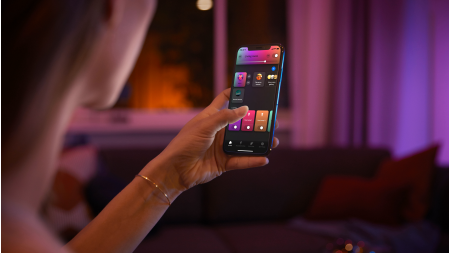

## Jednoduše chytré osvětlení

S těmito dvěma chytrými LED žárovkami s patičí E27, které jsou vhodné pro většinu svítidel, si můžete elegantně nasvítit jakékoli místo v domácnosti a navodit si atmosféru, jakou chcete, díky milionům odstínů barevného i bílého světla.

### Snadné a chytré osvětlení

- Ovládejte aplikací Bluetooth až 10 světel
- Ovládejte světla hlasem\*
- Vytvořte si zážitky šité na míru s barevným chytrým světlem
- Navodte si správnou atmosféru teplým až studeným bílým světlem
- Získejte ideální světelná schémata pro vaše každodenní činnosti
- Hue Bridge vám přinese kompletní nabídku funkcí pro chytré osvětlení
- Pohodlné světlo v širokém spektru barev

## Ovládejte aplikací Bluetooth až 10 světel

Aplikace Hue Bluetooth vám umožňuje ovládat chytré osvětlení Hue v jedné místnosti u vás doma. Můžete přidat až deset chytrých světel a ovládat je jednoduchým stisknutím tlačítka na vašem mobilním zařízení.