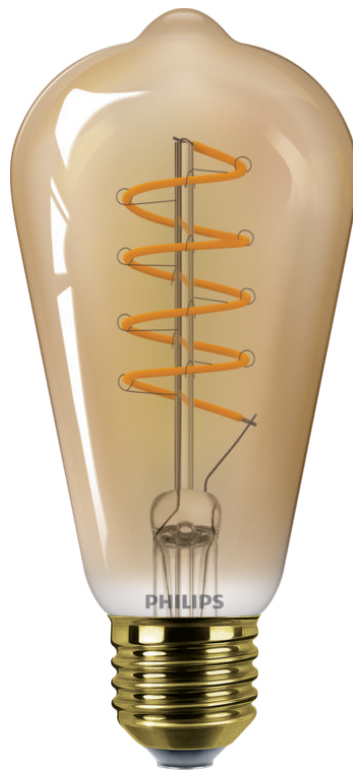

# PHILIPS

Žárovka  
(stmívatelná)

LED

4–25 W

E27

Plamen

Stmívání

8719514315457

## Špičková žárovka LED pro domácnost

Tato žárovka Philips LED poskytuje krásné, mimořádně hřejivé světlo, výjimečně dlouhou životnost a okamžité výrazné energetické úspory. Díky teplotě chromatičnosti imitující plamen je dokonalou volbou pro příjemnou atmosféru.