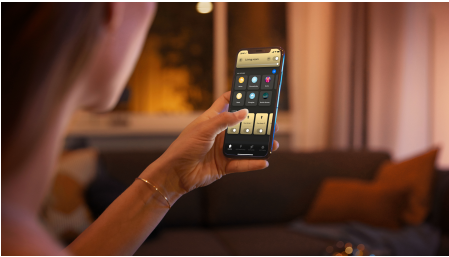

Snadné a chytré osvětlení

- Ovládejte aplikací Bluetooth až 10 světel
- Ovládejte světla hlasem*
- Navodte si správnou atmosféru jemným bílým světlem
- Hue Bridge vám přinese kompletní nabídku funkcí pro chytré osvětlení

Přednosti

Ovládejte aplikací Bluetooth až 10 světel

Aplikace Hue Bluetooth vám umožňuje ovládat chytré osvětlení Hue v jedné místnosti u vás doma. Můžete přidat až deset chytrých světel a ovládat je jednoduchým stisknutím tlačítka na vašem mobilním zařízení.