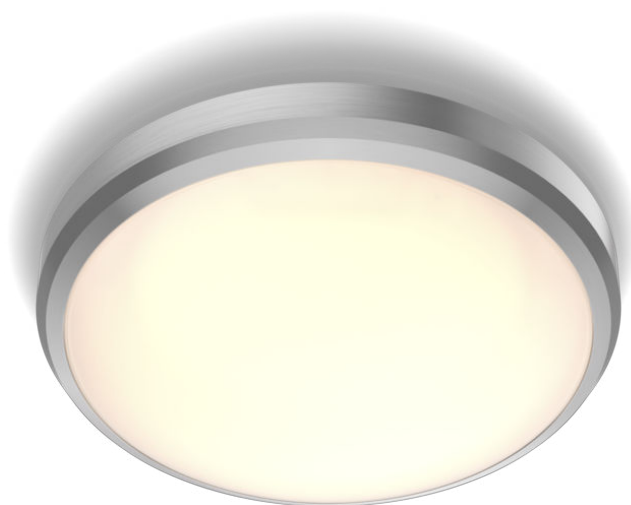

# PHILIPS

Stropní světlo

Funkční

DORIS CL257

nikl

8718699758820

## Příjemné světlo LED šetrné k vašim očím

Svítlidla Philips LED vyzařují světlo, které je příjemné pro vaše oči.