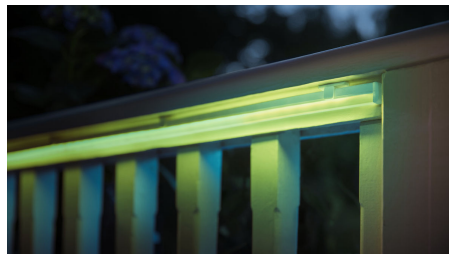

Světelný pásek odolný proti vlivům počasí

Venkovní světelný pásek snese jakékoli povětrnostní podmínky, od malých kaluží vody až po vytrvalý liják.