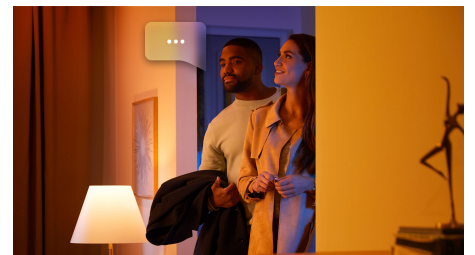

Ovládejte světla hlasem*

Philips Hue funguje s hlasovými asistenty Amazon Alexa či Google Assistant po spárování se zařízeními Google Nest nebo Amazon Echo. Pomocí jednoduchých hlasových příkazů můžete ovládat několik světel, ale i třeba jediné svítidlo v místnosti.