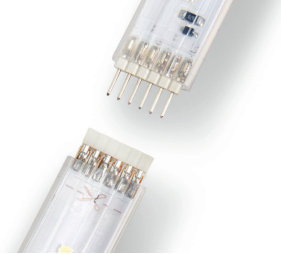

## Vyžaduje Lightstrip Plus s podporou Bluetooth

Tento produkt lze použít pouze pro rozšíření pásku Philips Hue Lightstrip Plus s podporou Bluetooth. Ověřte si, že máte základní produkt Lightstrip s podporou Bluetooth. Poznáte to podle loga Bluetooth na obalu.