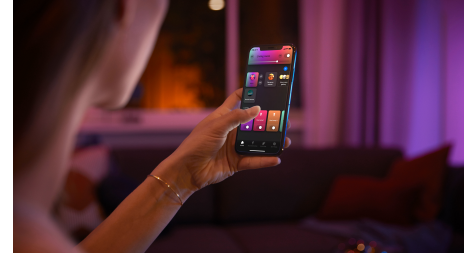

## Ovládejte aplikací Bluetooth až 10 světel

Aplikace Hue Bluetooth vám umožňuje ovládat chytré osvětlení Hue v jedné místnosti u vás doma. Můžete přidat až deset chytrých světel a ovládat je jednoduchým stisknutím tlačítka na vašem mobilním zařízení.