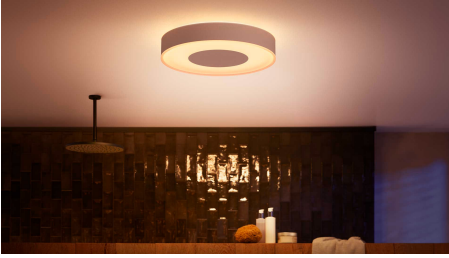

Voděodolné chytré světlo do koupelny (IP44)

Chytrá světla do koupelny řady Philips Hue Xamento byla důkladně testována s ohledem na odolnost proti vodě, takže se skvěle hodí do vlhkých prostředí. Každé světlo Adore Bathroom splňuje požadavky stupně krytí IP44.

Specifikace

Design a provedení

- Barva: bílá
- Materiál: kov, syntetická látka

Obsahuje funkce/příslušenství navíc

- Možnost ztlumení pomocí vypínače Hue Switch a aplikace Hue: Ano

Různé

- Speciálně navrženo pro: Koupelna
- Styl: Moderní
- Typ: Stropní světlo

Rozměry a hmotnost výrobku

- Výška: 8,4 cm
- Délka: 42,5 cm
- Šířka: 42,5 cm

Servis

- Záruka: 2 roky

Technické údaje

- Světelný tok při 4000 K: 3 700 lm
- Životnost až: 25 000 h
- Technologie žárovky: LED
- Barva světla: 2000–6500 Hue White Color Ambiance
- Napájení ze sítě: 50–60 Hz
- Ztlumitelné svítidlo: Ano
- LED: Ano
- Zabudovaný LED zdroj: Ano
- Počet žárovek: 1
- Příkon žárovky: 52.5 W
- Kód IP: IP44
- Třída ochrany: I – uzemnění
- Možnost výměny světelného zdroje: Světelný zdroj LED vyměnitelný odborníkem
- Možnost výměny předřadníků: Ovládací předřadník vyměnitelný odborníkem
- Světelný tok při 2700 K (výchozí nastavení z výroby): 3 450 lm

Rozměry a hmotnost balení

- EAN/UPC – výrobek: 8718696176566
- Čistá hmotnost: 3,772 kg
- Hrubá hmotnost: 4,685 kg
- Výška: 100,000 mm
- Délka: 502,000 mm
- Šířka: 476,000 mm
- Číslo materiálu (12NC): 915005997901

Datum vydání: 2022-07-18
Verze: 0.247

© 2022 Signify Holding. Všechna práva vyhrazena. Společnost Signify nezaručuje přesnost ani úplnost zde uvedených informací a nenese odpovědnost za případné události, k nimž může dojít v důsledku bezvýhradné důvěry v tyto informace. Informace obsažené v tomto dokumentu nepředstavují obchodní nabídku a nejsou součástí cenové nabídky ani smlouvy, pokud to ovšem společnost Signify nepotvrdí. Philips a emblém štítu Philips jsou registrované ochranné známky společnosti Koninklijke Philips N. V.

www.lighting.philips.com