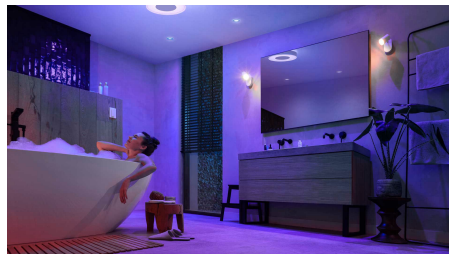

## Ovládejte aplikací Bluetooth až 10 světel

Aplikace Hue Bluetooth vám umožňuje ovládat chytré osvětlení Hue v jedné místnosti u vás doma. Můžete přidat až deset chytrých světel a ovládat je jednoduchým stisknutím tlačítka na vašem mobilním zařízení.

## Hue Bridge vám přinese kompletní nabídku funkcí pro chytré osvětlení

Pořídte si ke svým chytrým světélům Hue Bridge (prodává se samostatně). Vychutnejte si kompletní nabídku funkcí řady Philips Hue. Hue Bridge vám umožní přidat až 50 chytrých světel, která můžete u sebe doma ovládat. Pokud chcete celou konfiguraci chytrého domácího osvětlení automatizovat, vytvořte si rutiny. Ovládejte světla, i když právě nejste doma, a pořídte si k nim i další příslušenství, jako jsou senzory pohybu nebo chytré spínače.

## Vytvořte si zážitky šité na míru s barevným chytrým osvětlením

Proměňte svou koupelnu miliony barev světel. Okamžitě si navodíte jedinečnou atmosféru. Stačí se dotknout tlačítka a můžete si hovět ve vaně obklopení uklidňující růžovou září, nebo koupelnu naopak prozářit energickou fialovou, když se potřebujete nabudit na noční akci s přáteli.