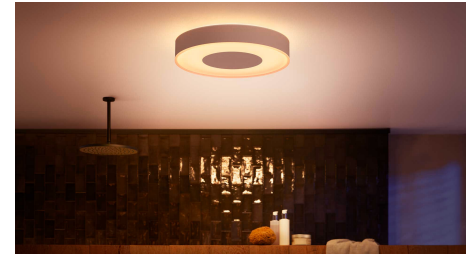

Voděodolné chytré světlo do koupelny (IP44)

Chytrá koupelňová světla Philips Hue byla důkladně testována s ohledem na odolnost proti vodě, takže se skvěle hodí k osvětlení prostředí, kde je vlhko. Každé koupelňové světlo splňuje požadavky stupně krytí IP44.