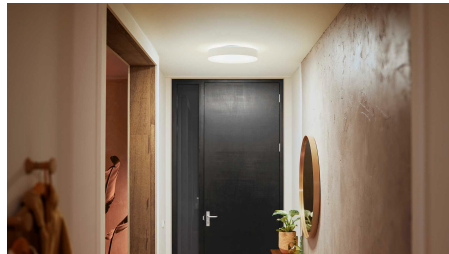

Vytvořte si tu správnou atmosféru s teplým nebo studeným bílým světlem

Vyberte si z více než 50 000 odstínů teplého nebo studeného bílého světla a navodte si v domácnosti dokonalou atmosféru pro každou aktivitu a denní dobu. Ráno si můžete rozsvítit jasné bílé světlo, které vám dodá energii a čilost, a večer zase můžete odpočívat při tlumené zlatavé záři.