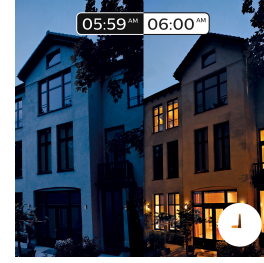

Časovače pro vaše pohodlí

Díky osvětlení Philips Hue se pomocí funkce rozvrhu v aplikaci Philips Hue můžete tvářit, že jste doma, i když nejste. Nastavte světla tak, aby se zapnula v předvolený čas, takže při vašem návratu domů budou svítit. Můžete také nastavit, aby se v různých místnostech světla zapínala v různé denní doby. A v noci je samozřejmě možné světla nastavit tak, aby se postupně zhasínala, takže se nebudete muset nikdy bát, jestli jste někde nenechali rozsvíceno. Tato funkce vyžaduje propojení s můstkem Philips Hue.

Specifikace

Design a provedení

- Barva: bílá
- Materiál: kov

Obsahuje funkce/příslušenství navíc

- 4 světelná schémata: Ano
- Efekt rozptýleného světla: Ano
- Stmívatelné pomocí dálkového ovladače: Ano
- Vypínač Hue: Ano
- Včetně vypínače Hue: Ano
- Obsahuje LED žárovku/žárovky: Ano
- Dokonale vhodné na vytvoření atmosféry: Ano
- Možnost upgradu pomocí Philips Hue Bridge: Ano
- ZigBee Light link: Ano
- Střední díl: Ne

Různé

- Speciálně navrženo pro: Kuchyně
- Typ: Závěsné svítidlo
- EyeComfort: Ne

Rozměry a hmotnost výrobku

- Maximální výška: 243 cm
- Minimální výška: 43,6 cm
- Délka: 18,1 cm
- Čistá hmotnost: 1,650 kg
- Šířka: 18,1 cm

Servis

- Záruka: 2 roky