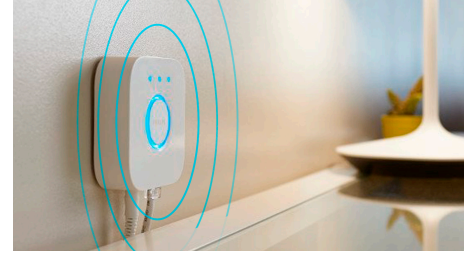

Plné ovládání s Philips Hue Bridge

Připojte Bridge a světla Philips Hue a otevřete si cestu k nekonečným možnostem systému.