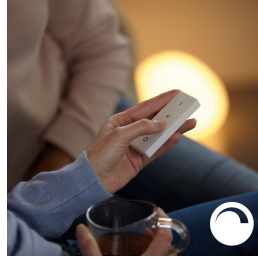

Ztlumení bez nutnosti instalace

Vyzkoušejte garantované jemné ztlumení světla se systémem Philips Hue. Ani příliš zářivé, ani příliš tmavé – přesně podle vašich představ. Obejdete se bez kabelů, elektrikáře a náročné montáže.