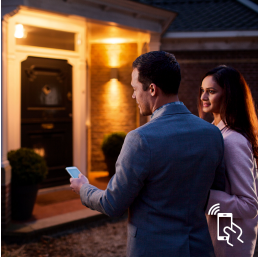

Plné ovládání s Philips Hue Bridge

Připojte Bridge a světla Philips Hue a otevřete si cestu k nekonečným možnostem systému.

Probouzejte se a usínejte

Philips Hue vám pomůže vstávat z postele způsobem, který vám vyhovuje, takže se budete probouzet s pocitem, že jste odpočatí. Jasnost světla se postupně zvyšuje a tím napodobuje efekt východu slunce a pomáhá vám vstávat přirozeně, aniž by vás budil hlasitý zvuk budíku. Začínáte svůj den správným způsobem. Večer vám relaxační teplé bílé světlo pomůže uvolnit se, odpočinout si a připravit tělo na kvalitní noční spánek.

Chytré ovládání doma i mimo domov

Pomocí aplikací Philips Hue pro systémy iOS a Android můžete světla ovládat dálkově, bez ohledu na to, kde se nacházíte. Zkontrolujte, jestli jste nezapomněli při odchodu z domova