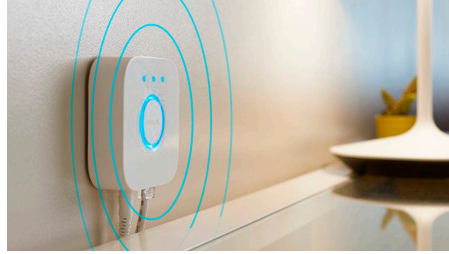

Plné ovládání s Philips Hue Bridge

Připojte Bridge a světla Philips Hue a otevřete si cestu k nekonečným možnostem systému.