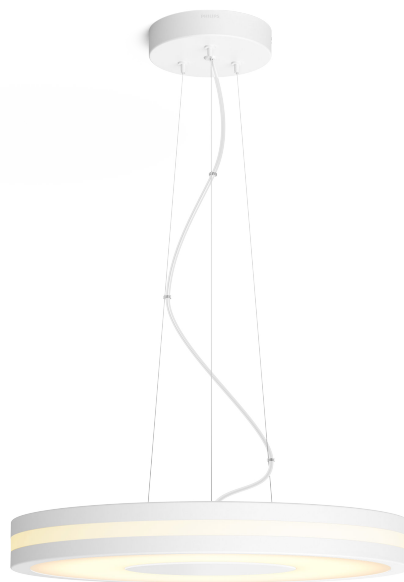

PHILIPS

Závěsné svítidlo
Being

Hue White Ambiance

Vypínač se stmívačem součástí
balení

Integrované LED

White

Chytré ovládání pomocí Hue
bridge*

8718696175293

Jednoduše chytré osvětlení

Se závěsným svítidlem Philips Hue Being White Ambiance můžete doma snadno ovládat světlo kdykoli v průběhu dne. Pomocí stmívače lze nastavit to správné světlo, které vám pomůže odpočívat, číst si, soustředit se nebo načerpat energii.