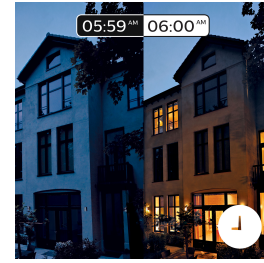

Časovače pro vaše pohodlí

Díky osvětlení Philips Hue se pomocí funkce rozvrhu v aplikaci Philips Hue můžete tvářit, že jste doma, i když nejste. Nastavte světla tak, aby se zapnula v předvolený čas, takže při vašem návratu domů budou svítit. Můžete také nastavit, aby se v různých místnostech světla zapínala v různé denní doby. A v noci je samozřejmě možné světla nastavit tak, aby se postupně zhasínala, takže se nebudete muset nikdy bát, jestli jste někde nenechali rozsvíceno. Tato funkce vyžaduje propojení s můstkem Philips Hue.

Specifikace

Design a provedení

- Barva: bílá
- Materiál: kov/plast

Obsahuje funkce/příslušenství navíc

- Možnost ztlumení pomocí vypínače Hue Switch a aplikace Hue: Ano
- Střední díl: Ne

Různé

- Speciálně navrženo pro: Domácí kancelář a studovna
- Typ: Závěsné svítidlo
- EyeComfort: Ano

Rozměry a hmotnost výrobku

- Maximální výška: 158 cm
- Minimální výška: 8,0 cm
- Délka: 48,2 cm
- Čistá hmotnost: 3,610 kg
- Šířka: 48,2 cm

Servis

- Záruka: 2 roky

Technické údaje

- Světelný tok při 4000 K: 2 900 lm
- Životnost až: 25 000 h
- Světelný zdroj odpovídá klasické žárovce s výkonem: 204 W
- Technologie žárovky: 24 V
- Barva světla: 2200–6500 Hue White Ambiance
- Napájení ze sítě: 50–60 Hz
- Ztlumitelné svítidlo: Ano
- LED: Ano
- Zabudovaný LED zdroj: Ano
- Počet žárovek: 1
- Příkon žárovky: 25W
- Kód IP: IP20
- Třída ochrany: I – uzemnění
- Možnost výměny světelného zdroje: Světelný zdroj LED vyměnitelný odborníkem
- Možnost výměny předřadníků: Ovládací předřadník vyměnitelný odborníkem
- Světelný tok při 2700 K (výchozí nastavení z výroby): 2 750 lm