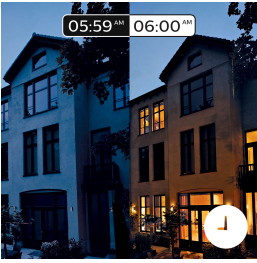

Časovače pro vaše pohodlí

Díky osvětlení Philips Hue se pomocí funkce rozvrhu v aplikaci Philips Hue můžete tvářit, že jste doma, i když nejste. Nastavte světla tak, aby se zapnula v předvolený čas, takže při vašem návratu domů budou svítit. Můžete také nastavit, aby se v různých

místnostech světla zapínala v různé denní doby. A v noci je samozřejmě možné světla nastavit tak, aby se postupně zhasínala, takže se nebudete muset nikdy bát, jestli jste někde nenechali rozsvíceno. Tato funkce vyžaduje propojení s můstkem Philips Hue.