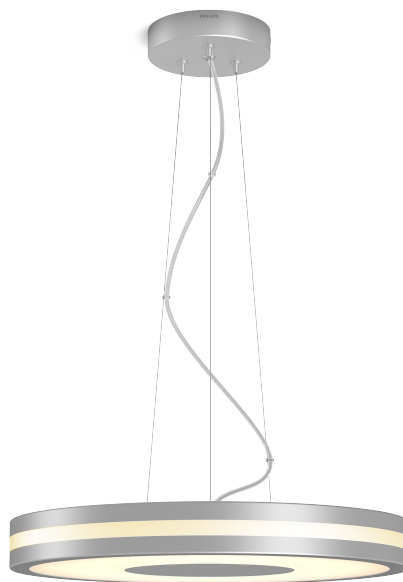

# PHILIPS

Závěsné svítidlo  
Being

Hue White Ambiance

Vypínač se stmívačem součástí  
balení

Integrované LED

Hliník

Chytré ovládání pomocí Hue  
bridge\*

8718696175279

## Jednoduše chytré osvětlení

Se závěsným svítidlem Philips Hue Being White Ambiance můžete doma snadno ovládat světlo kdykoli v průběhu dne. Pomocí stmívače lze nastavit to správné světlo, které vám pomůže odpočívat, číst si, soustředit se nebo načerpat energii.