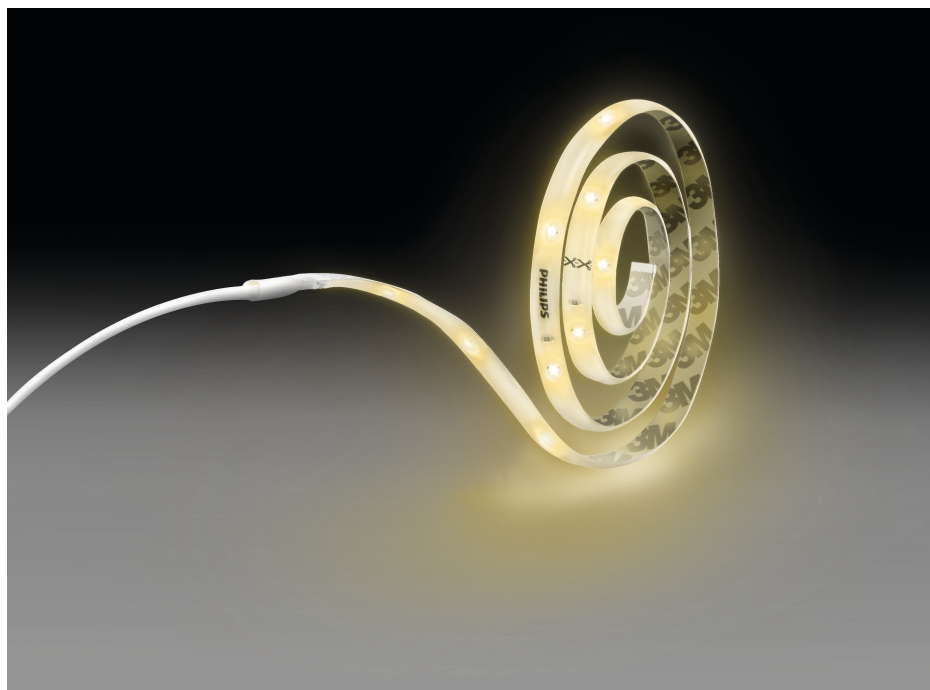

Barevné světlo sladěné s vaší náladou

Měňte atmosféru v místnosti podle toho, co právě děláte.

Ovládání

- Všechny funkce stropního ventilátoru a světla je možné snadno řídit pomocí dálkového ovládání. Světlo nebo ventilátor můžete zapnout či vypnout, můžete si vybrat ze tří rychlostí ventilátoru, přepínat nastavení světla SceneSwitch, použít funkci „baterky“ nebo nastavit některý z pěti časovačů.