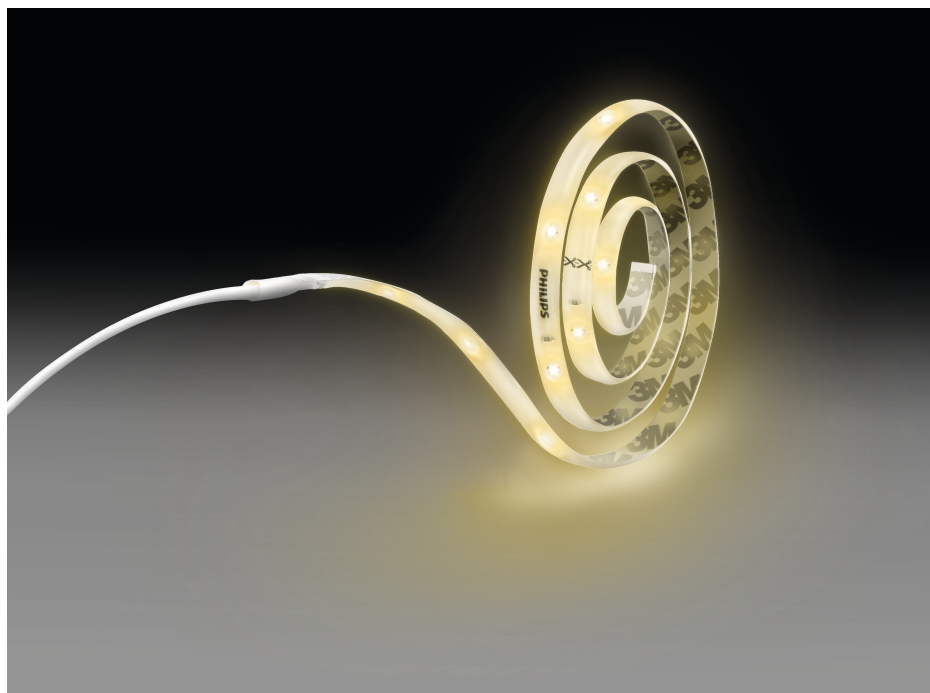

Barevné světlo sladěné s vaší náladou

Měňte atmosféru v místnosti podle toho, co právě děláte.

Ovládání

- Všechny funkce stropního ventilátoru a světla je možné snadno řídit pomocí dálkového ovládání. Světlo nebo ventilátor můžete zapnout či vypnout, můžete si vybrat ze tří rychlostí ventilátoru, přepínat nastavení světla SceneSwitch, použít funkci „baterky“ nebo nastavit některý z pěti časovačů.