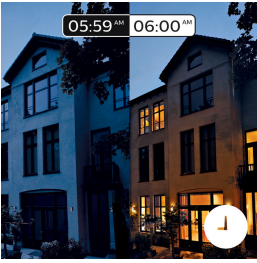

Časovače pro vaše pohodlí

Díky osvětlení Philips Hue se pomocí funkce rozvrhu v aplikaci Philips Hue můžete tvářit, že jste doma, i když nejste. Nastavte světla tak, aby se zapnula v předvolený čas, takže při vašem návratu domů budou svítit. Můžete také nastavit, aby se v různých

místnostech světla zapínala v různé denní doby. A v noci je samozřejmě možné světla nastavit tak, aby se postupně zhasínala, takže se nebudete muset nikdy bát, jestli jste někde nenechali rozsvíceno. Tato funkce vyžaduje propojení s můstkem Philips Hue.