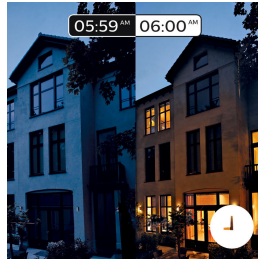

Časovače pro vaše pohodlí

Díky osvětlení Philips Hue se pomocí funkce rozvrhu v aplikaci Philips Hue můžete tvářit, že jste doma, i když nejste. Nastavte světla tak, aby se zapnula v předvolený čas, takže při vašem návratu domů budou svítit. Můžete také nastavit, aby se v různých místnostech světla zapínala v různé denní doby. A v noci je samozřejmě možné světla nastavit tak, aby se postupně zhasínala, takže se nebudete muset nikdy bát, jestli jste někde nenechali rozsvíceno. Tato funkce vyžaduje propojení s můstkem Philips Hue.