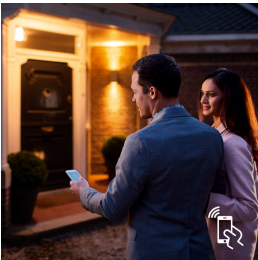

Ovládejte světla podle svých představ

Připojte svá světla Philips Hue k můstku a pusťte se do nekonečného objevování nových možností. Ovládejte světla z chytrého telefonu nebo tabletu prostřednictvím aplikace Philips Hue nebo doplňte do systému spínací prvky, které budou světla aktivovat. Vychutnejte si osvětlení Philips Hue naplno díky časovačům, upozorněním, výstrahám a dalším funkcím. Philips Hue funguje i s technologiemi Amazon Alexa, Apple HomeKit a Google Home, které vám umožní ovládat světla hlasem.

Vyžaduje Philips Hue Bridge

Připojte Philips Hue Bridge a světla, abyste je mohli ovládat z chytrého telefonu nebo tabletu pomocí aplikace Philips Hue.

Vykouzlete prostředí podle sebe

Kdykoli si vytvoříte tu správnou atmosféru a zkrášlete si domov bílým světlem od teplých tónů po chladné. Užijte si v průběhu roku různé styly osvětlení, například jasné bílé světlo, které vám připomene jarní vánek, teplé bílé světlo evokující letní slunce nebo zimní ledově chladné denní světlo. Tato funkce vyžaduje propojení s můstkem Philips Hue.

Chytré ovládání doma i mimo domov

Pomocí aplikací Philips Hue pro systémy iOS a Android můžete světla ovládat dálkově, bez ohledu na to, kde se nacházíte. Zkontrolujte, jestli jste nezapomněli při odchodu z domova zhasnout, a rozsviňte, když zůstanete dlouho v práci. Tato funkce vyžaduje propojení s můstkem Philips Hue.

Časovače pro vaše pohodlí

Díky osvětlení Philips Hue se pomocí funkce rozvrhu v aplikaci Philips Hue můžete tvářit, že jste doma, i když nejste. Nastavte světla tak, aby se zapnula v předvolený čas, takže při vašem návratu domů budou svítit. Můžete také nastavit, aby se v různých místnostech světla zapínala v různé denní doby. A v noci je samozřejmě možné světla nastavit tak, aby se postupně zhasínala, takže se nebudete muset nikdy bát, jestli jste někde nenechali rozsvíceno. Tato funkce vyžaduje propojení s můstkem Philips Hue.