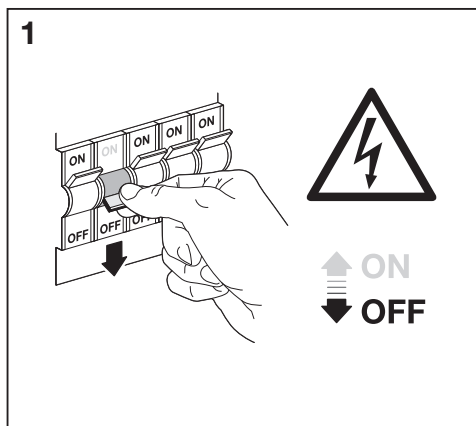

# ENDURA® CLASSIC SQUARE

lamp not included\*

	<b>EAN</b>	<b>W<sub>max.</sub></b>	<b>⊖ (°C)</b>	<b>V~</b>	<b>Hz</b>
<b>ENDURA CLASSIC SQUARE DOWN BK GU10</b>	4099854447587	35 (LED 7)	-20...+40	220-240	50/60
<b>ENDURA CLASSIC SQUARE UPDOWN BKGU10</b>	4099854447723	2x 35 (LED 7)	-20...+40	220-240	50/60
<b>ENDURA CLASSIC SQUARE DOWN WT GU10</b>	4099854447600	35 (LED 7)	-20...+40	220-240	50/60
<b>ENDURA CLASSIC SQUARE UPDOWN WTGU10</b>	4099854447846	2x 35 (LED 7)	-20...+40	220-240	50/60
<b>ENDURA CLASSIC SQUARE DOWN RT GU10</b>	4099854712395	35 (LED 7)	-20...+40	220-240	50/60
<b>ENDURA CLASSIC SQUARE UPDOWN RTGU10</b>	4099854712418	2x 35 (LED 7)	-20...+40	220-240	50/60