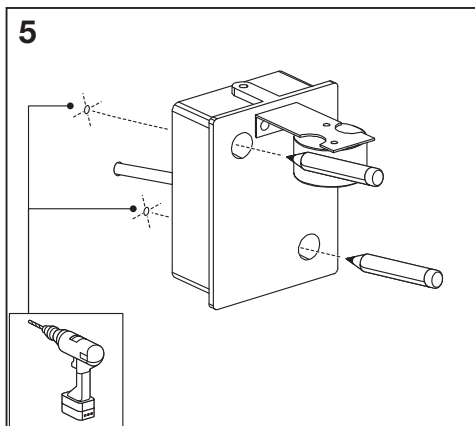

# ENDURA® CLASSIC SQUARE

lamp not included\*

	<b>EAN</b>	<b>W<sub>max.</sub></b>	<b>⊖ (°C)</b>	<b>V~</b>	<b>Hz</b>
<b>ENDURA CLASSIC SQUARE DOWN BK GU10</b>	4099854447587	35 (LED 7)	-20...+40	220-240	50/60
<b>ENDURA CLASSIC SQUARE UPDOWN BKGU10</b>	4099854447723	2x 35 (LED 7)	-20...+40	220-240	50/60
<b>ENDURA CLASSIC SQUARE DOWN WT GU10</b>	4099854447600	35 (LED 7)	-20...+40	220-240	50/60
<b>ENDURA CLASSIC SQUARE UPDOWN WTGU10</b>	4099854447846	2x 35 (LED 7)	-20...+40	220-240	50/60
<b>ENDURA CLASSIC SQUARE DOWN RT GU10</b>	4099854712395	35 (LED 7)	-20...+40	220-240	50/60
<b>ENDURA CLASSIC SQUARE UPDOWN RTGU10</b>	4099854712418	2x 35 (LED 7)	-20...+40	220-240	50/60