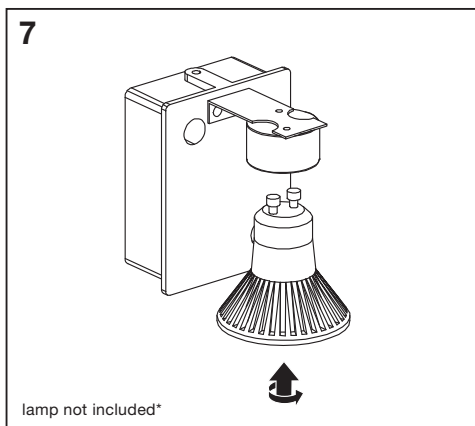

# ENDURA® CLASSIC SQUARE

lamp not included\*

	<b>EAN</b>	<b>W<sub>max.</sub></b>	<b>⊖ (°C)</b>	<b>V~</b>	<b>Hz</b>
<b>ENDURA CLASSIC SQUARE DOWN BK GU10</b>	4099854447587	35 (LED 7)	-20...+40	220-240	50/60
<b>ENDURA CLASSIC SQUARE UPDOWN BKGU10</b>	4099854447723	2x 35 (LED 7)	-20...+40	220-240	50/60
<b>ENDURA CLASSIC SQUARE DOWN WT GU10</b>	4099854447600	35 (LED 7)	-20...+40	220-240	50/60
<b>ENDURA CLASSIC SQUARE UPDOWN WTGU10</b>	4099854447846	2x 35 (LED 7)	-20...+40	220-240	50/60
<b>ENDURA CLASSIC SQUARE DOWN RT GU10</b>	4099854712395	35 (LED 7)	-20...+40	220-240	50/60
<b>ENDURA CLASSIC SQUARE UPDOWN RTGU10</b>	4099854712418	2x 35 (LED 7)	-20...+40	220-240	50/60