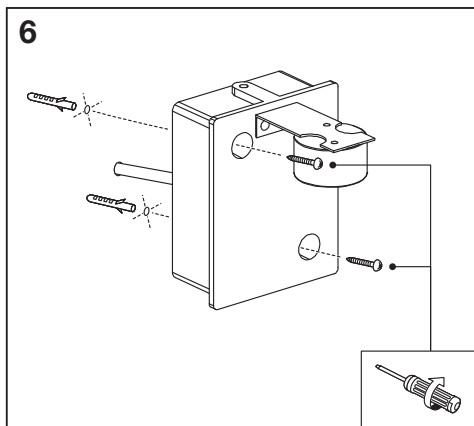

# ENDURA® CLASSIC SQUARE

lamp not included\*

	<b>EAN</b>	<b>W<sub>max.</sub></b>	<b>⊖ (°C)</b>	<b>V~</b>	<b>Hz</b>
<b>ENDURA CLASSIC SQUARE DOWN BK GU10</b>	4099854447587	35 (LED 7)	-20...+40	220-240	50/60
<b>ENDURA CLASSIC SQUARE UPDOWN BKGU10</b>	4099854447723	2x 35 (LED 7)	-20...+40	220-240	50/60
<b>ENDURA CLASSIC SQUARE DOWN WT GU10</b>	4099854447600	35 (LED 7)	-20...+40	220-240	50/60
<b>ENDURA CLASSIC SQUARE UPDOWN WTGU10</b>	4099854447846	2x 35 (LED 7)	-20...+40	220-240	50/60
<b>ENDURA CLASSIC SQUARE DOWN RT GU10</b>	4099854712395	35 (LED 7)	-20...+40	220-240	50/60
<b>ENDURA CLASSIC SQUARE UPDOWN RTGU10</b>	4099854712418	2x 35 (LED 7)	-20...+40	220-240	50/60