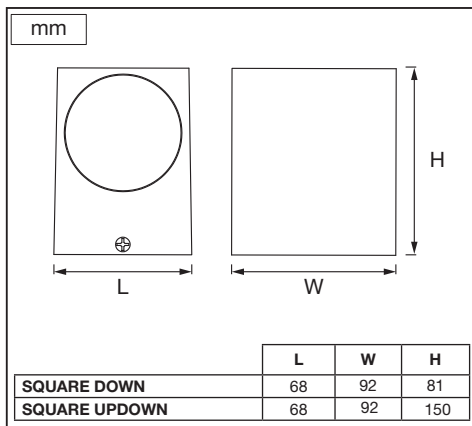

# ENDURA® CLASSIC SQUARE

lamp not included\*

	<b>EAN</b>	<b>W<sub>max.</sub></b>	<b>⊖ (°C)</b>	<b>V~</b>	<b>Hz</b>
<b>ENDURA CLASSIC SQUARE DOWN BK GU10</b>	4099854447587	35 (LED 7)	-20...+40	220-240	50/60
<b>ENDURA CLASSIC SQUARE UPDOWN BKGU10</b>	4099854447723	2x 35 (LED 7)	-20...+40	220-240	50/60
<b>ENDURA CLASSIC SQUARE DOWN WT GU10</b>	4099854447600	35 (LED 7)	-20...+40	220-240	50/60
<b>ENDURA CLASSIC SQUARE UPDOWN WTGU10</b>	4099854447846	2x 35 (LED 7)	-20...+40	220-240	50/60
<b>ENDURA CLASSIC SQUARE DOWN RT GU10</b>	4099854712395	35 (LED 7)	-20...+40	220-240	50/60
<b>ENDURA CLASSIC SQUARE UPDOWN RTGU10</b>	4099854712418	2x 35 (LED 7)	-20...+40	220-240	50/60