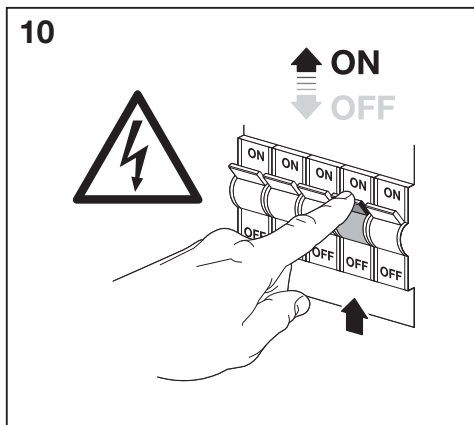

# ENDURA® CLASSIC SQUARE

lamp not included\*

	<b>EAN</b>	<b>W<sub>max.</sub></b>	<b>⊖ (°C)</b>	<b>V~</b>	<b>Hz</b>
<b>ENDURA CLASSIC SQUARE DOWN BK GU10</b>	4099854447587	35 (LED 7)	-20...+40	220-240	50/60
<b>ENDURA CLASSIC SQUARE UPDOWN BKGU10</b>	4099854447723	2x 35 (LED 7)	-20...+40	220-240	50/60
<b>ENDURA CLASSIC SQUARE DOWN WT GU10</b>	4099854447600	35 (LED 7)	-20...+40	220-240	50/60
<b>ENDURA CLASSIC SQUARE UPDOWN WTGU10</b>	4099854447846	2x 35 (LED 7)	-20...+40	220-240	50/60
<b>ENDURA CLASSIC SQUARE DOWN RT GU10</b>	4099854712395	35 (LED 7)	-20...+40	220-240	50/60
<b>ENDURA CLASSIC SQUARE UPDOWN RTGU10</b>	4099854712418	2x 35 (LED 7)	-20...+40	220-240	50/60