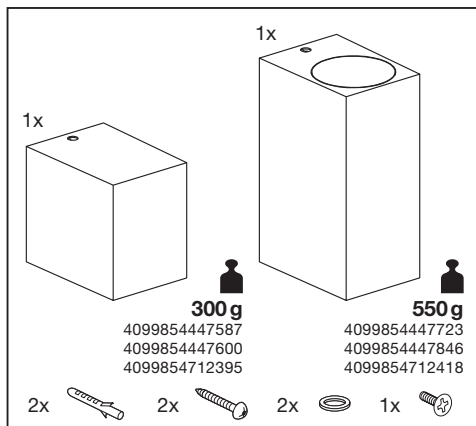

# ENDURA® CLASSIC SQUARE

lamp not included\*

	<b>EAN</b>	<b>W<sub>max.</sub></b>	<b>⊖ (°C)</b>	<b>V~</b>	<b>Hz</b>
<b>ENDURA CLASSIC SQUARE DOWN BK GU10</b>	4099854447587	35 (LED 7)	-20...+40	220-240	50/60
<b>ENDURA CLASSIC SQUARE UPDOWN BKGU10</b>	4099854447723	2x 35 (LED 7)	-20...+40	220-240	50/60
<b>ENDURA CLASSIC SQUARE DOWN WT GU10</b>	4099854447600	35 (LED 7)	-20...+40	220-240	50/60
<b>ENDURA CLASSIC SQUARE UPDOWN WTGU10</b>	4099854447846	2x 35 (LED 7)	-20...+40	220-240	50/60
<b>ENDURA CLASSIC SQUARE DOWN RT GU10</b>	4099854712395	35 (LED 7)	-20...+40	220-240	50/60
<b>ENDURA CLASSIC SQUARE UPDOWN RTGU10</b>	4099854712418	2x 35 (LED 7)	-20...+40	220-240	50/60