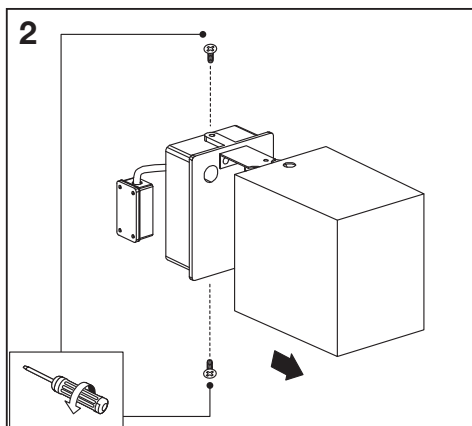

# ENDURA® CLASSIC SQUARE

lamp not included\*

	<b>EAN</b>	<b>W<sub>max.</sub></b>	<b>⊖ (°C)</b>	<b>V~</b>	<b>Hz</b>
<b>ENDURA CLASSIC SQUARE DOWN BK GU10</b>	4099854447587	35 (LED 7)	-20...+40	220-240	50/60
<b>ENDURA CLASSIC SQUARE UPDOWN BKGU10</b>	4099854447723	2x 35 (LED 7)	-20...+40	220-240	50/60
<b>ENDURA CLASSIC SQUARE DOWN WT GU10</b>	4099854447600	35 (LED 7)	-20...+40	220-240	50/60
<b>ENDURA CLASSIC SQUARE UPDOWN WTGU10</b>	4099854447846	2x 35 (LED 7)	-20...+40	220-240	50/60
<b>ENDURA CLASSIC SQUARE DOWN RT GU10</b>	4099854712395	35 (LED 7)	-20...+40	220-240	50/60
<b>ENDURA CLASSIC SQUARE UPDOWN RTGU10</b>	4099854712418	2x 35 (LED 7)	-20...+40	220-240	50/60