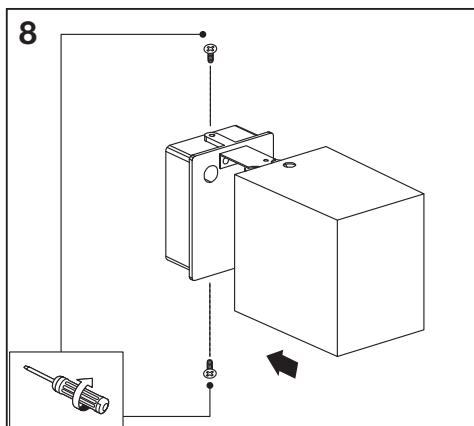

# ENDURA® CLASSIC SQUARE

lamp not included\*

	<b>EAN</b>	<b>W<sub>max.</sub></b>	<b>⊖ (°C)</b>	<b>V~</b>	<b>Hz</b>
<b>ENDURA CLASSIC SQUARE DOWN BK GU10</b>	4099854447587	35 (LED 7)	-20...+40	220-240	50/60
<b>ENDURA CLASSIC SQUARE UPDOWN BKGU10</b>	4099854447723	2x 35 (LED 7)	-20...+40	220-240	50/60
<b>ENDURA CLASSIC SQUARE DOWN WT GU10</b>	4099854447600	35 (LED 7)	-20...+40	220-240	50/60
<b>ENDURA CLASSIC SQUARE UPDOWN WTGU10</b>	4099854447846	2x 35 (LED 7)	-20...+40	220-240	50/60
<b>ENDURA CLASSIC SQUARE DOWN RT GU10</b>	4099854712395	35 (LED 7)	-20...+40	220-240	50/60
<b>ENDURA CLASSIC SQUARE UPDOWN RTGU10</b>	4099854712418	2x 35 (LED 7)	-20...+40	220-240	50/60