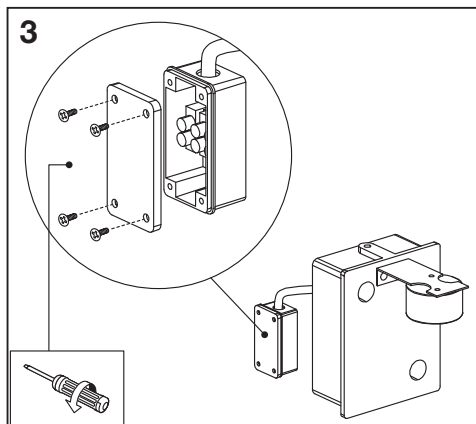

# ENDURA® CLASSIC SQUARE

lamp not included\*

	<b>EAN</b>	<b>W<sub>max.</sub></b>	<b>⊖ (°C)</b>	<b>V~</b>	<b>Hz</b>
<b>ENDURA CLASSIC SQUARE DOWN BK GU10</b>	4099854447587	35 (LED 7)	-20...+40	220-240	50/60
<b>ENDURA CLASSIC SQUARE UPDOWN BKGU10</b>	4099854447723	2x 35 (LED 7)	-20...+40	220-240	50/60
<b>ENDURA CLASSIC SQUARE DOWN WT GU10</b>	4099854447600	35 (LED 7)	-20...+40	220-240	50/60
<b>ENDURA CLASSIC SQUARE UPDOWN WTGU10</b>	4099854447846	2x 35 (LED 7)	-20...+40	220-240	50/60
<b>ENDURA CLASSIC SQUARE DOWN RT GU10</b>	4099854712395	35 (LED 7)	-20...+40	220-240	50/60
<b>ENDURA CLASSIC SQUARE UPDOWN RTGU10</b>	4099854712418	2x 35 (LED 7)	-20...+40	220-240	50/60