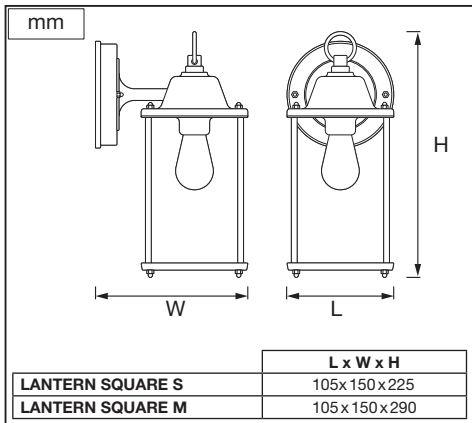

ENDURA® CLASSIC LANTERN SQUARE

lamp not included*

| | EAN | W _{max.} | Δ (°C) | V~ | Hz |
|---|---------------|-------------------|-----------|---------|-------|
| ENDURA CLASSIC LANTERN SQ S E27 BK | 4099854447440 | 60 (LED 15) | -20...+40 | 220-240 | 50/60 |
| ENDURA CLASSIC LANTERN SQ M E27 BK | 4099854447402 | 60 (LED 15) | -20...+40 | 220-240 | 50/60 |
| ENDURA CLASSIC LANTERN SQ S E27 RT | 4099854712432 | 60 (LED 15) | -20...+40 | 220-240 | 50/60 |
| ENDURA CLASSIC LANTERN SQ M E27 RT | 4099854712531 | 60 (LED 15) | -20...+40 | 220-240 | 50/60 |