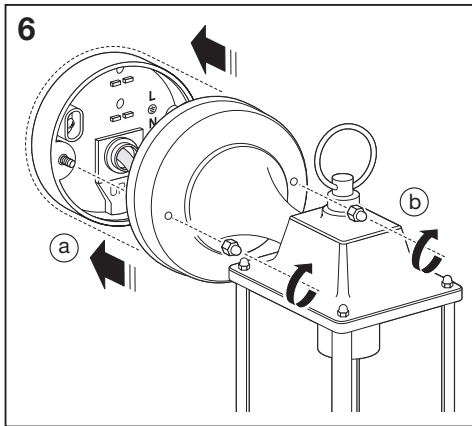

ENDURA® CLASSIC LANTERN SQUARE

lamp not included*

| | EAN | W _{max.} | Δ (°C) | V~ | Hz |
|---|---------------|-------------------|-----------|---------|-------|
| ENDURA CLASSIC LANTERN SQ S E27 BK | 4099854447440 | 60 (LED 15) | -20...+40 | 220-240 | 50/60 |
| ENDURA CLASSIC LANTERN SQ M E27 BK | 4099854447402 | 60 (LED 15) | -20...+40 | 220-240 | 50/60 |
| ENDURA CLASSIC LANTERN SQ S E27 RT | 4099854712432 | 60 (LED 15) | -20...+40 | 220-240 | 50/60 |
| ENDURA CLASSIC LANTERN SQ M E27 RT | 4099854712531 | 60 (LED 15) | -20...+40 | 220-240 | 50/60 |