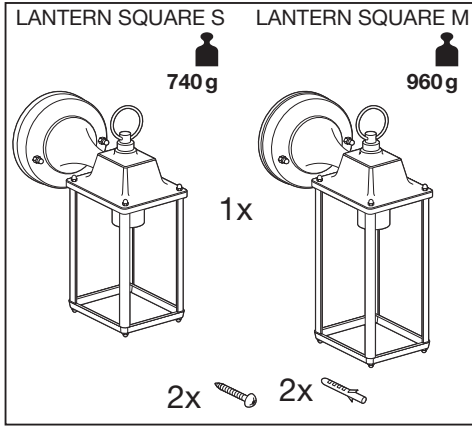

ENDURA® CLASSIC LANTERN SQUARE

lamp not included*

| | EAN | W _{max.} | Δ (°C) | V~ | Hz |
|---|---------------|-------------------|-----------|---------|-------|
| ENDURA CLASSIC LANTERN SQ S E27 BK | 4099854447440 | 60 (LED 15) | -20...+40 | 220-240 | 50/60 |
| ENDURA CLASSIC LANTERN SQ M E27 BK | 4099854447402 | 60 (LED 15) | -20...+40 | 220-240 | 50/60 |
| ENDURA CLASSIC LANTERN SQ S E27 RT | 4099854712432 | 60 (LED 15) | -20...+40 | 220-240 | 50/60 |
| ENDURA CLASSIC LANTERN SQ M E27 RT | 4099854712531 | 60 (LED 15) | -20...+40 | 220-240 | 50/60 |