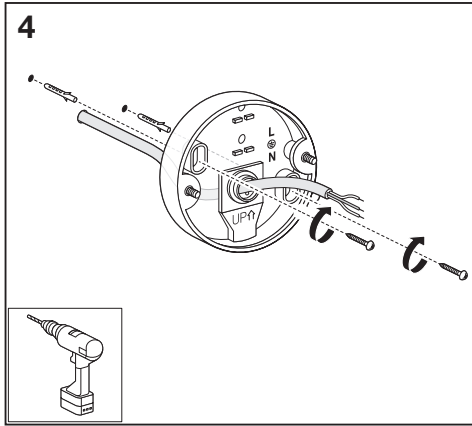

ENDURA® CLASSIC LANTERN SQUARE

lamp not included*

| | EAN | W _{max.} | Δ (°C) | V~ | Hz |
|---|---------------|-------------------|-----------|---------|-------|
| ENDURA CLASSIC LANTERN SQ S E27 BK | 4099854447440 | 60 (LED 15) | -20...+40 | 220-240 | 50/60 |
| ENDURA CLASSIC LANTERN SQ M E27 BK | 4099854447402 | 60 (LED 15) | -20...+40 | 220-240 | 50/60 |
| ENDURA CLASSIC LANTERN SQ S E27 RT | 4099854712432 | 60 (LED 15) | -20...+40 | 220-240 | 50/60 |
| ENDURA CLASSIC LANTERN SQ M E27 RT | 4099854712531 | 60 (LED 15) | -20...+40 | 220-240 | 50/60 |