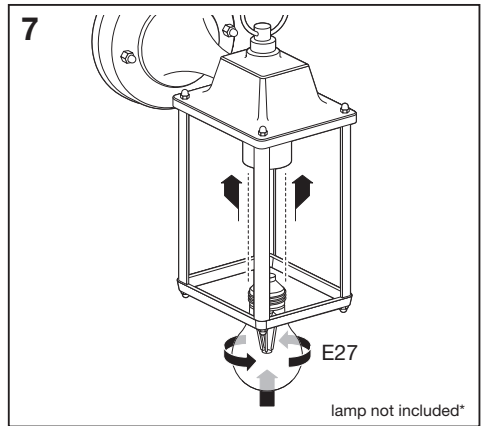

ENDURA® CLASSIC LANTERN SQUARE

lamp not included*

| | EAN | W _{max.} | Δ (°C) | V~ | Hz |
|---|---------------|-------------------|-----------|---------|-------|
| ENDURA CLASSIC LANTERN SQ S E27 BK | 4099854447440 | 60 (LED 15) | -20...+40 | 220-240 | 50/60 |
| ENDURA CLASSIC LANTERN SQ M E27 BK | 4099854447402 | 60 (LED 15) | -20...+40 | 220-240 | 50/60 |
| ENDURA CLASSIC LANTERN SQ S E27 RT | 4099854712432 | 60 (LED 15) | -20...+40 | 220-240 | 50/60 |
| ENDURA CLASSIC LANTERN SQ M E27 RT | 4099854712531 | 60 (LED 15) | -20...+40 | 220-240 | 50/60 |