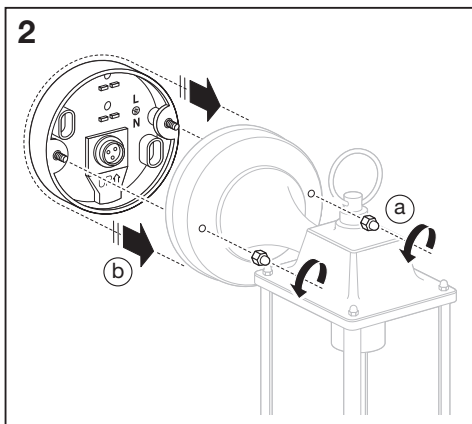

ENDURA® CLASSIC LANTERN SQUARE

lamp not included*

| | EAN | W _{max.} | Δ (°C) | V~ | Hz |
|---|---------------|-------------------|-----------|---------|-------|
| ENDURA CLASSIC LANTERN SQ S E27 BK | 4099854447440 | 60 (LED 15) | -20...+40 | 220-240 | 50/60 |
| ENDURA CLASSIC LANTERN SQ M E27 BK | 4099854447402 | 60 (LED 15) | -20...+40 | 220-240 | 50/60 |
| ENDURA CLASSIC LANTERN SQ S E27 RT | 4099854712432 | 60 (LED 15) | -20...+40 | 220-240 | 50/60 |
| ENDURA CLASSIC LANTERN SQ M E27 RT | 4099854712531 | 60 (LED 15) | -20...+40 | 220-240 | 50/60 |