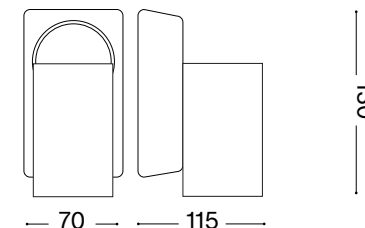

REV 20/10/2023

Rudy AP1 Round

Lampada da parete e soffitto
Wall and ceiling lamp
Applique et plafonnier
Wandleuchte und deckenleuchte
Lámpara de pared y de techo
Настенные и потолочные светильники

GU10 max 1 x 35W / 220~240V
50/60Hz
- 8021696229027 BIANCO
- 8021696229010 NERO