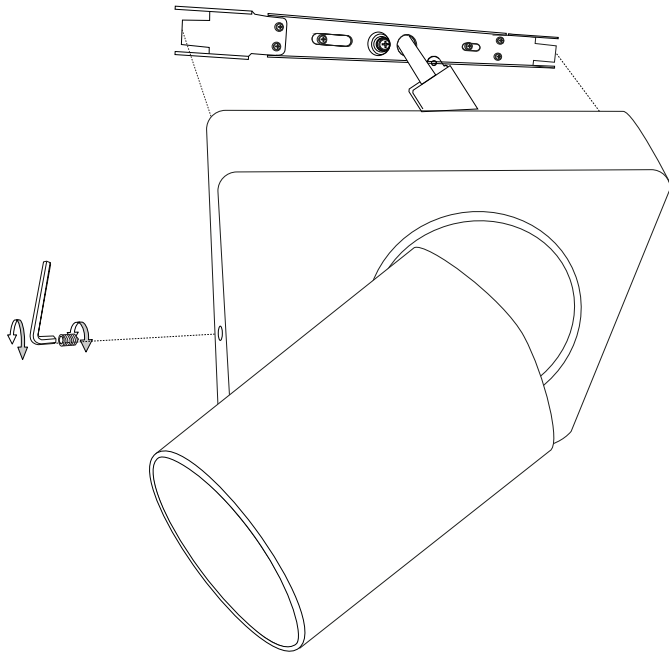

IDEAL LUX s.r.l.
Via Taglio Destro 32
30035 Mirano (VE) Italy
www.ideal-lux.com

IDEAL LUX Warehouse
Via delle Industrie, 8/D
30036 Santa Maria di Sala (Venezia)
8.00 - 12.00 / 13.30 - 17.00

1

2

3

4

**Questo prodotto contiene una sorgente luminosa
di classe di efficienza energetica /
This product is provided with a light source
with efficiency energy class of:**