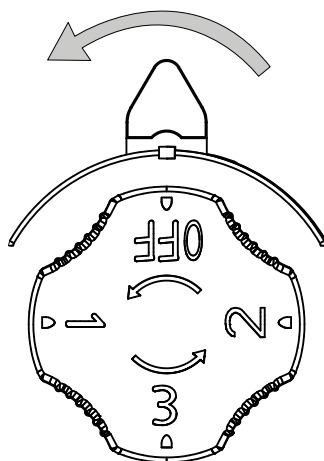

I connettori sono nascosti all'interno
Connectors are hidden inside

1

Assicurarsi che la leva sia posizionata lateralmente in modo che i connettori siano nascosti.
Make sure the lever is positioned sideways so that the connectors are hidden.

2

Inserire i connettori nel binario come illustrato.
Plug the connectors into the track as illustrated.

3

Ruotare la leva dei connettori di 90° come illustrato e bloccare il faretto.
Turn the connectors' lever 90° according to the illustrated direction and lock the light.

4

Selezionare la fase desiderata.
Select the chosen phase.

Non smontare la struttura interna della lampada.
Do not take apart the lamp's internal structure.

Non installabile su un soffitto inclinato.
Do not install on sloping ceiling.