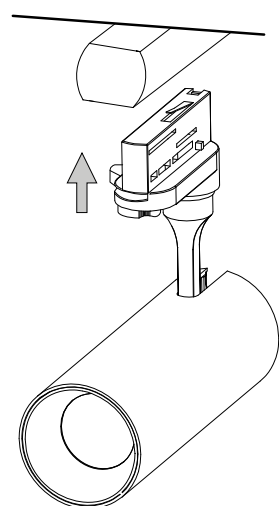

SMILE 15/20/30W CRI80/90 3000/4000K

220 - 240 V AC
50/60 Hz

15 W	3000 K	BLACK	189581
15 W	3000 K	WHITE	189574
15 W	3000 K	BLACK	189604
15 W	3000 K	WHITE	189598
15 W	4000 K	BLACK	189628
15 W	4000 K	WHITE	189611
20 W	3000 K	BLACK	189642
20W	3000 K	WHITE	189635
20W	3000 K	BLACK	189666
20W	3000 K	WHITE	189659
20W	4000 K	BLACK	189680
20W	4000 K	WHITE	189673
30 W	3000 K	BLACK	189703
30 W	3000 K	WHITE	189697
30 W	3000 K	BLACK	189727
30 W	3000 K	WHITE	189710
30 W	4000 K	BLACK	189741
30 W	4000 K	WHITE	189734
15 W	3000 K	BLACK	189765
15 W	3000 K	WHITE	189758
15 W	3000 K	BLACK	189789
15 W	3000 K	WHITE	189772
15 W	4000 K	BLACK	189802
15 W	4000 K	WHITE	189796
20 W	3000 K	BLACK	189826
20 W	3000 K	WHITE	189819
20 W	3000 K	BLACK	189840
20 W	3000 K	WHITE	189833
20 W	4000 K	BLACK	189864
20 W	4000 K	WHITE	189857
30 W	3000 K	BLACK	189888
30 W	3000 K	WHITE	189871
30 W	4000 K	BLACK	189901
30 W	4000 K	WHITE	189895
30 W	3000 K	BLACK	189925
30 W	3000 K	WHITE	189918
15 W	3000 K	BLACK	189949
15 W	3000 K	WHITE	189932
15 W	4000 K	BLACK	189963
15 W	4000 K	WHITE	189956
15 W	3000 K	BLACK	189987
15 W	3000 K	WHITE	189970
20 W	3000 K	BLACK	190006
20 W	3000 K	WHITE	189994
20 W	4000 K	BLACK	190020
20 W	4000 K	WHITE	190013
20 W	3000 K	BLACK	190044
20 W	3000 K	WHITE	190037
30 W	3000 K	BLACK	190068
30 W	3000 K	WHITE	190051
30 W	4000 K	BLACK	190082
30 W	4000 K	WHITE	190075
30 W	3000 K	BLACK	190105
30 W	3000 K	WHITE	190099

I connettori sono nascosti all'interno
Connectors are hidden inside

1

Assicurarsi che la leva sia posizionata lateralmente in modo che i connettori siano nascosti.
Make sure the lever is positioned sideways so that the connectors are hidden.

2

Inserire i connettori nel binario come illustrato.
Plug the connectors into the track as illustrated.

3

Ruotare la leva dei connettori di 90° come illustrato e bloccare il faretto.
Turn the connectors' lever 90° according to the illustrated direction and lock the light.