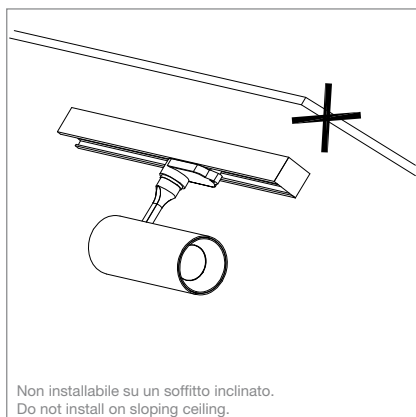

I connettori sono nascosti all'interno
Connectors are hidden inside

1

Assicurarsi che la leva sia posizionata lateralmente in modo che i connettori siano nascosti.
Make sure the lever is positioned sideways so that the connectors are hidden.

2

Inserire i connettori nel binario come illustrato.
Plug the connectors into the track as illustrated.

3

Ruotare la leva dei connettori di 90° come illustrato e bloccare il faretto.
Turn the connectors' lever 90° according to the illustrated direction and lock the light.

4

Selezionare la fase desiderata.
Select the chosen phase.

Non smontare la struttura interna della lampada.
Do not take apart the lamp's internal structure.

Non installabile su un soffitto inclinato.
Do not install on sloping ceiling.